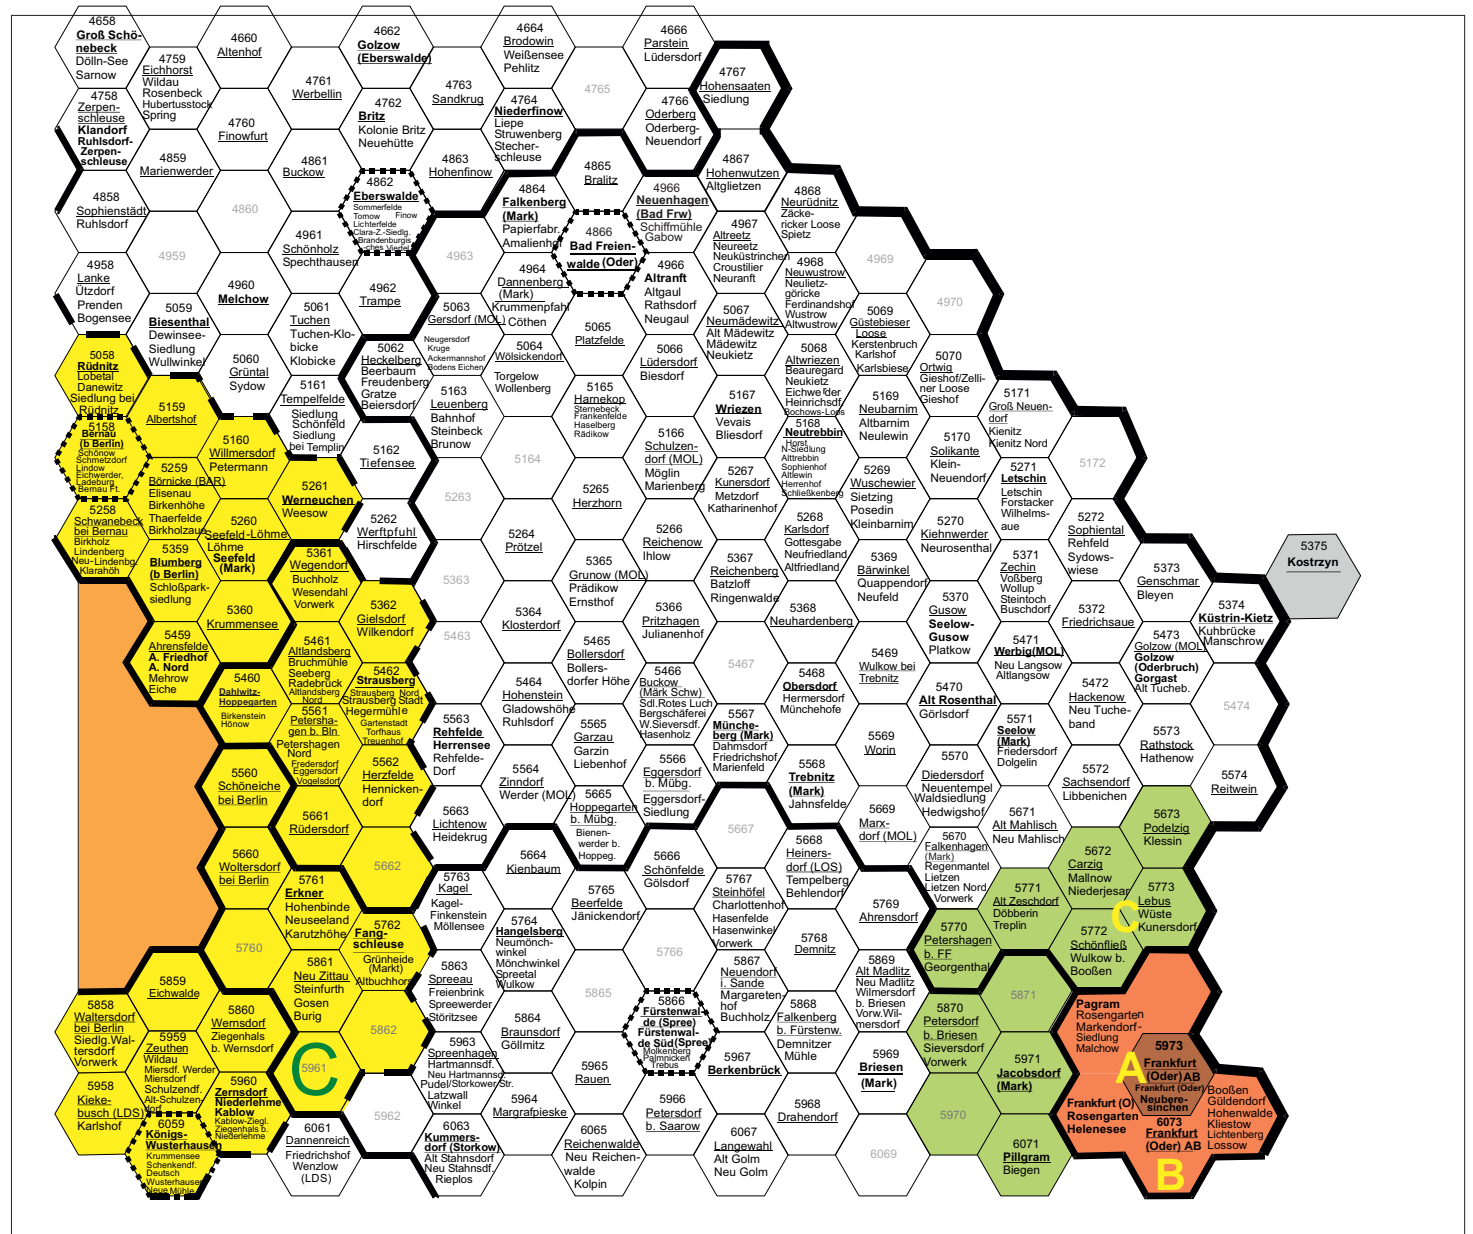

# Flächenzonenplan Landkreis Märkisch-Oderland

- Bahnhöfe sind **fett** dargestellt
- Kreisgrenze
  - Wabengrenze
  - - - - - Orte mit Stadtlinienverkehr
  - - - - - Grenze des Berliner C-Gebietes